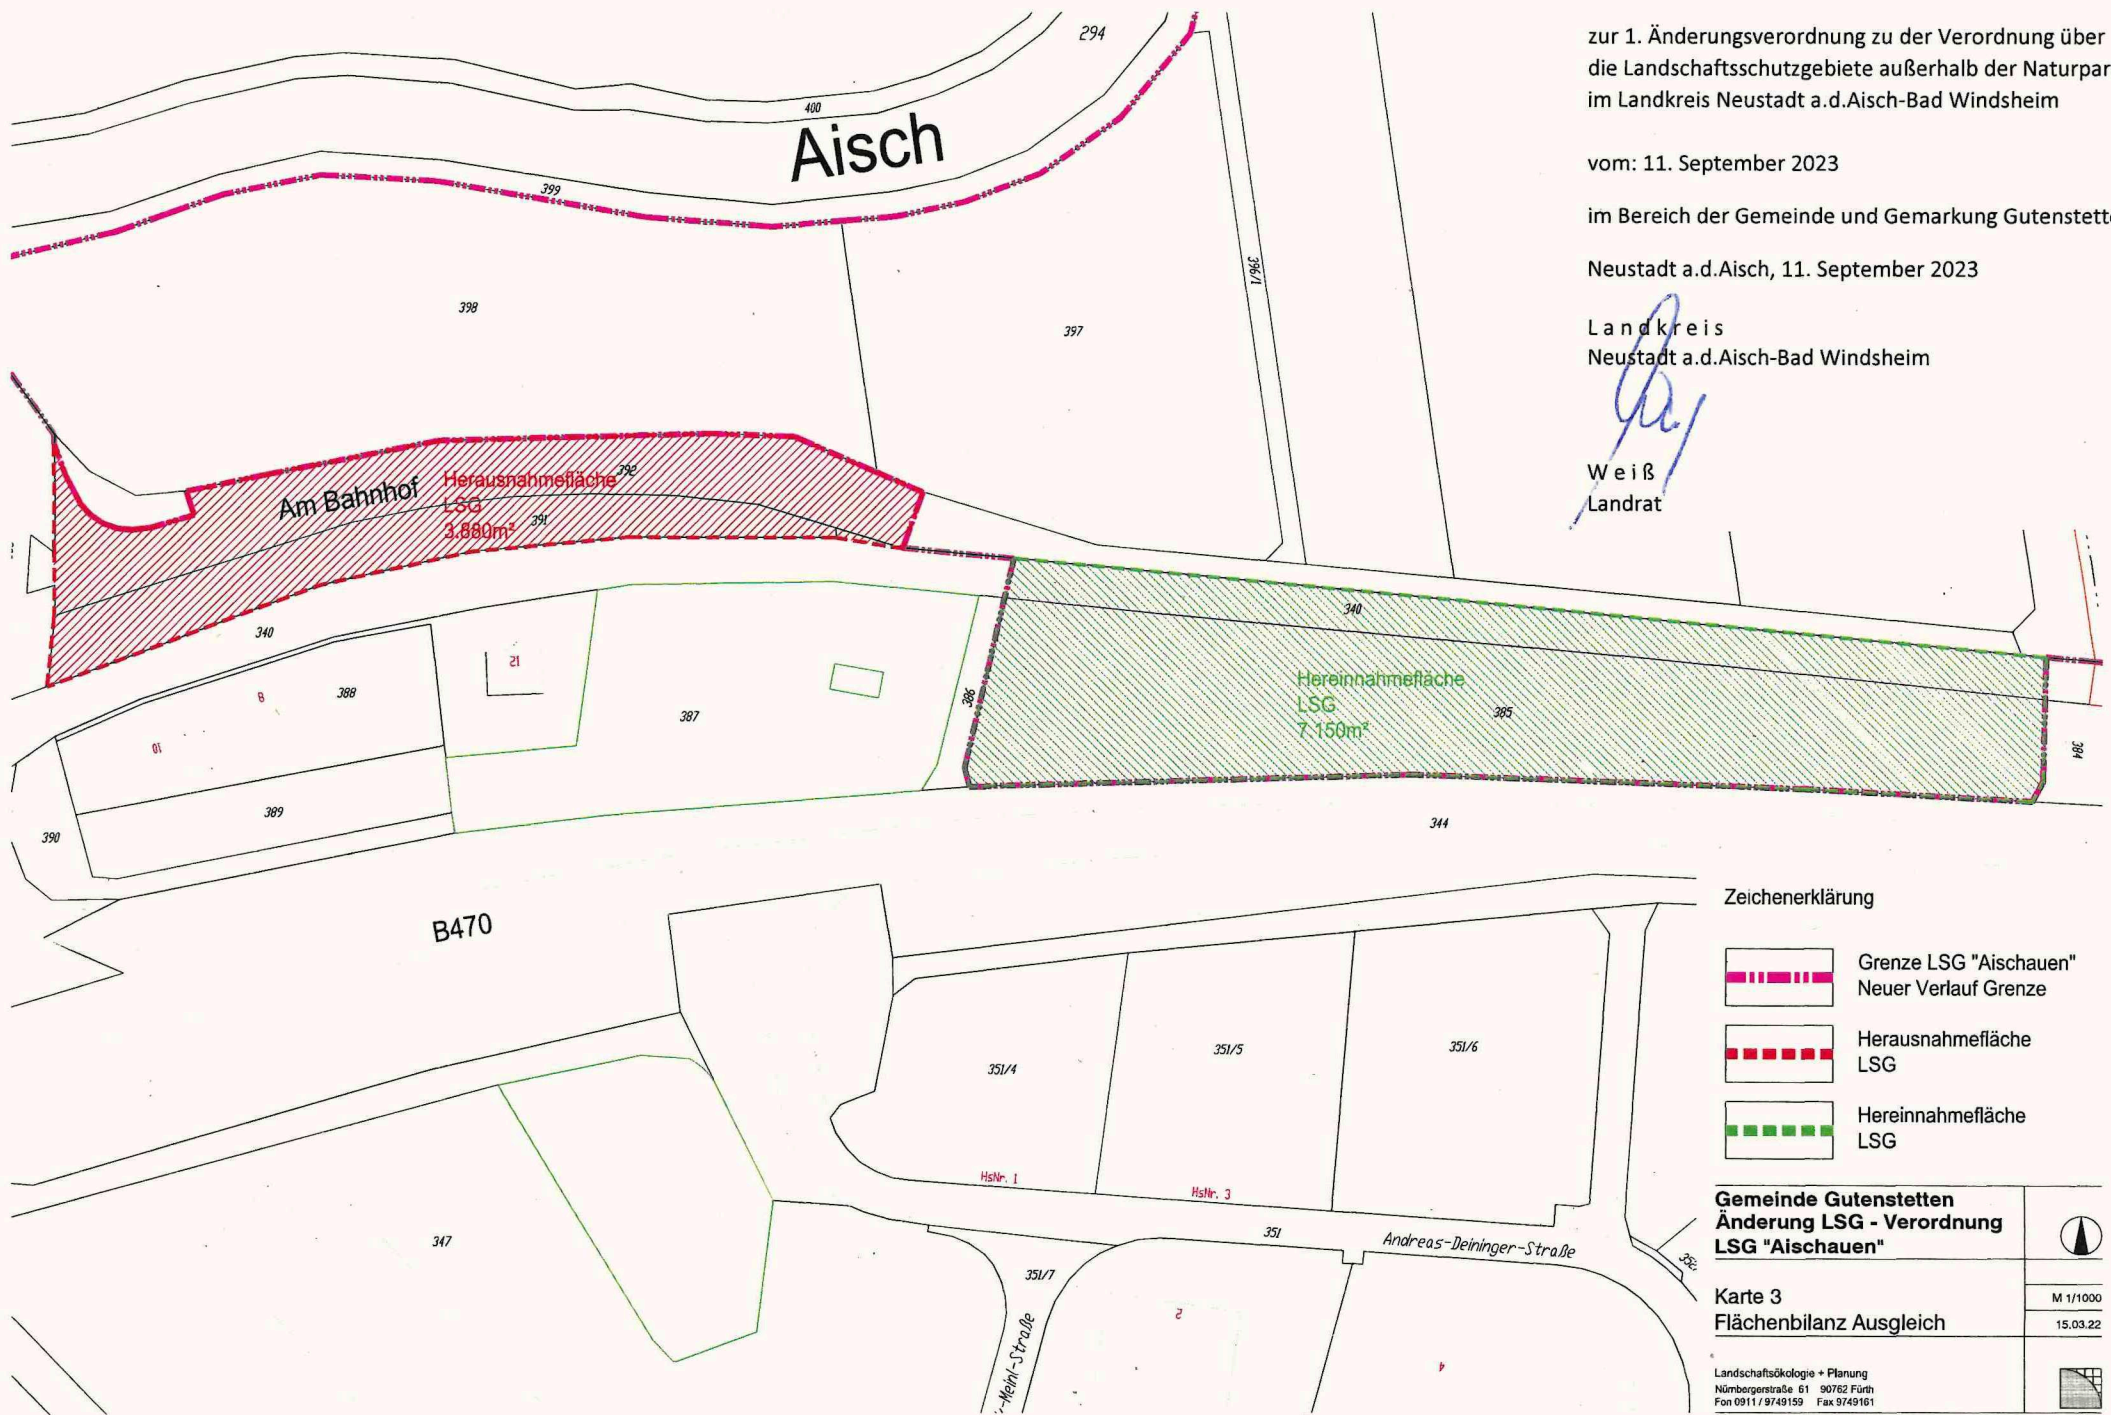

Anlage Übersichtskarte (M 1 : 1.000)

zur 1. Änderungsverordnung zu der Verordnung über die Landschaftsschutzgebiete außerhalb der Naturparke im Landkreis Neustadt a.d.Aisch-Bad Windsheim

vom: 11. September 2023

im Bereich der Gemeinde und Gemarkung Gutenstetten

Neustadt a.d.Aisch, 11. September 2023

Landkreis
Neustadt a.d.Aisch-Bad Windsheim

[Handwritten Signature]
Weiß
Landrat

Zeichenerklärung

- Grenze LSG "Aischauen"
  Neuer Verlauf Grenze
- Herausnahme-fläche
  LSG
- Hereinnahme-fläche
  LSG

**Gemeinde Gutenstetten
Änderung LSG - Verordnung
LSG "Aischauen"**

**Karte 3
Flächenbilanz Ausgleich**

M 1/1000

15.03.22